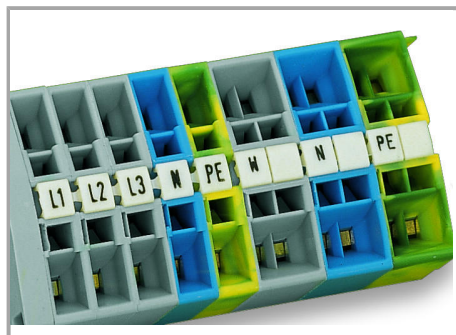

Fișă tehnică | Număr articol: 248-498

Mini-WSB marking card; as card; MARKED; U6, V6, W6, ..., U6, V6, W6,... to U9, V9, W9, ..., U9, V9, W9, (2 each); not stretchable; Horizontal marking; snap-on type; white

Aveți întrebări despre produsele noastre?
Vă stăm la dispoziție pentru preluarea apelului la +40 (0) 31 421 85 68.

Fire load 0,201 MJ

Commercial data

Product Group	2 (Terminal Block Accessories)
Packaging type	BOX
Country of origin	DE
GTIN	4017332132619
Customs tariff number	4911990000

Counterpart

Installation Notes

Marking

Marking via Mini-WSB Quick markers.

Familie de produse

Mini-WSB

Afișare globală produse din familie.

Supus modificărilor.