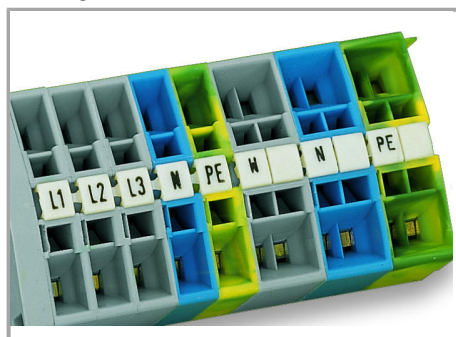

Fișă tehnică | Număr articol: 248-419

Mini-WSB marking card; as card; MARKED; 89 / 90 (50 each); not stretchable;
Horizontal marking; snap-on type; white

www.wago.com/248-419

Date

Technical Data

Marking	89 / 90
Marking (number)	50
Marking direction	Horizontal marking
Marking color	black
Marking type	Digits
Darstellung des Aufdrucks	same numbers per strip
Pre-assembly	10 strips with 10 markers per card

Geometrical Data

Marker/Strip width	5 mm
Marker width	5 mm

Material Data

Color	white
-------	-------

Supus modificărilor.

WAGO Kontakttechnik GmbH & Co. KG
/Representative Office Romania
Sos. Pipera-Tunari nr. 1/1
building 1, 2nd floor | 077190 Voluntari, Ilfov
Tel.: +40-(0)31 421 85 68 | Email: info-RO@wago.com

Aveți întrebări despre produsele noastre?
Vă stăm la dispoziție pentru preluarea apelului la +40 (0) 31 421 85 68.

Weight	6,2 g
Fire load	0,201 MJ

Commercial data

Product Group	2 (Terminal Block Accessories)
Packaging type	BOX
Country of origin	DE
GTIN	4017332254847
Customs tariff number	491 19900000

Counterpart

Installation Notes

Marking

Marking via Mini-WSB Quick markers.

Familie de produse

Mini-WSB

Afișare globală produse din familie.

Supus modificărilor.