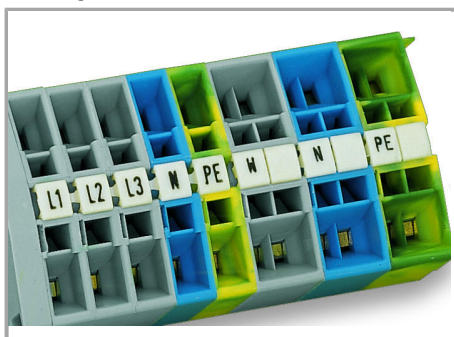

Fișă tehnică | Număr articol: 248-415

Mini-WSB marking card; as card; MARKED; 81 / 82 (50 each); not stretchable;
Horizontal marking; snap-on type; white

www.wago.com/248-415

Date

Technical Data

Marking	81 / 82
Marking (number)	50
Marking direction	Horizontal marking
Marking color	black
Marking type	Digits
Darstellung des Aufdrucks	same numbers per strip
Pre-assembly	10 strips with 10 markers per card

Geometrical Data

Marker/Strip width	5 mm
Marker width	5 mm

Material Data

Color	white
-------	-------

Supus modificărilor.

WAGO Kontakttechnik GmbH & Co. KG
/Representative Office Romania
Sos. Pipera-Tunari nr. 1/1
building 1, 2nd floor | 077190 Voluntari, Ilfov
Tel.: +40-(0)31 421 85 68 | Email: info-RO@wago.com

Aveți întrebări despre produsele noastre?
Vă stăm la dispoziție pentru preluarea apelului la +40 (0) 31 421 85 68.

Weight	6,2 g
Fire load	0,201 MJ

Commercial data

Product Group	2 (Terminal Block Accessories)
Packaging type	BOX
Country of origin	DE
GTIN	4017332254809
Customs tariff number	491 19900000

Counterpart

Installation Notes

Marking

Marking via Mini-WSB Quick markers.

Familie de produse

Mini-WSB

Afișare globală produse din familie.

Supus modificărilor.