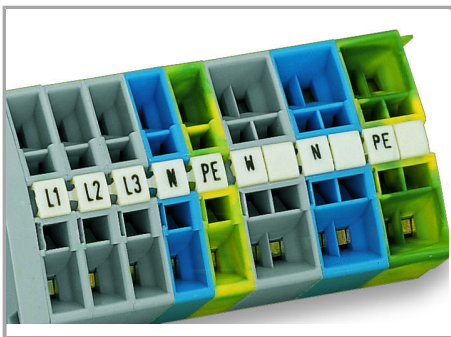

Fișă tehnică | Număr articol: 248-413

Mini-WSB marking card; as card; MARKED; 77 / 78 (50 each); not stretchable;
Horizontal marking; snap-on type; white

www.wago.com/248-413

Date

Technical Data

Marking	77 / 78
Marking (number)	50
Marking direction	Horizontal marking
Marking color	black
Marking type	Digits
Darstellung des Aufdrucks	same numbers per strip
Pre-assembly	10 strips with 10 markers per card

Geometrical Data

Marker/Strip width	5 mm
Marker width	5 mm

Material Data

Color	white
-------	-------

Supus modificărilor.

WAGO Kontakttechnik GmbH & Co. KG
/Representative Office Romania
Sos. Pipera-Tunari nr. 1/1
building 1, 2nd floor | 077190 Voluntari, Ilfov
Tel.: +40-(0)31 421 85 68 | Email: info-RO@wago.com

Aveți întrebări despre produsele noastre?
Vă stăm la dispoziție pentru preluarea apelului la +40 (0) 31 421 85 68.

Weight	6,2 g
Fire load	0,201 MJ

Commercial data

Product Group	2 (Terminal Block Accessories)
Packaging type	BOX
Country of origin	DE
GTIN	4017332254786
Customs tariff number	491 19900000

Counterpart

Installation Notes

Marking

Marking via Mini-WSB Quick markers.

Familie de produse

Mini-WSB

Afișare globală produse din familie.

Supus modificărilor.