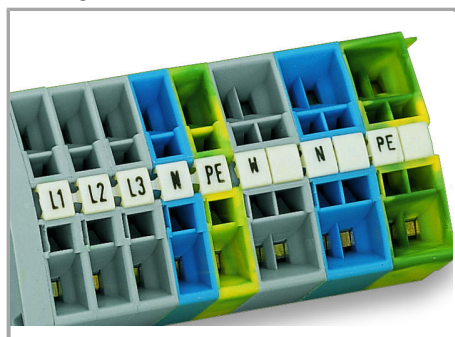

Fișă tehnică | Număr articol: 248-407

Mini-WSB marking card; as card; MARKED; 65 / 66 (50 each); not stretchable;
Horizontal marking; snap-on type; white

www.wago.com/248-407

Date

Technical Data

Marking	65 / 66
Marking (number)	50
Marking direction	Horizontal marking
Marking color	black
Marking type	Digits
Darstellung des Aufdrucks	same numbers per strip
Pre-assembly	10 strips with 10 markers per card

Geometrical Data

Marker/Strip width	5 mm
Marker width	5 mm

Material Data

Color	white
-------	-------

Supus modificărilor.

WAGO Kontakttechnik GmbH & Co. KG
/Representative Office Romania
Sos. Pipera-Tunari nr. 1/1
building 1, 2nd floor | 077190 Voluntari, Ilfov
Tel.: +40-(0)31 421 85 68 | Email: info-RO@wago.com

Aveți întrebări despre produsele noastre?
Vă stăm la dispoziție pentru preluarea apelului la +40 (0) 31 421 85 68.

Weight	6,2 g
Fire load	0,201 MJ

Commercial data

Product Group	2 (Terminal Block Accessories)
Packaging type	BOX
Country of origin	DE
GTIN	4017332254724
Customs tariff number	491 19900000

Counterpart

Installation Notes

Marking

Marking via Mini-WSB Quick markers.

Familie de produse

Mini-WSB

Afișare globală produse din familie.

Supus modificărilor.