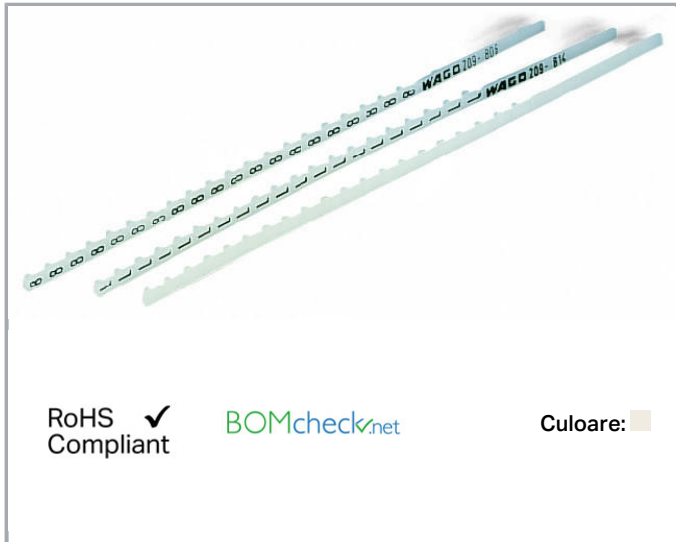

## Fișă tehnică | Număr articol: 209-829

Marker tags; MARKED; J; not stretchable; Horizontal marking; snap-on type; white

[www.wago.com/209-829](http://www.wago.com/209-829)

#### Material Data

Color	white
Weight	0,5 g
Fire load	0,01 MJ