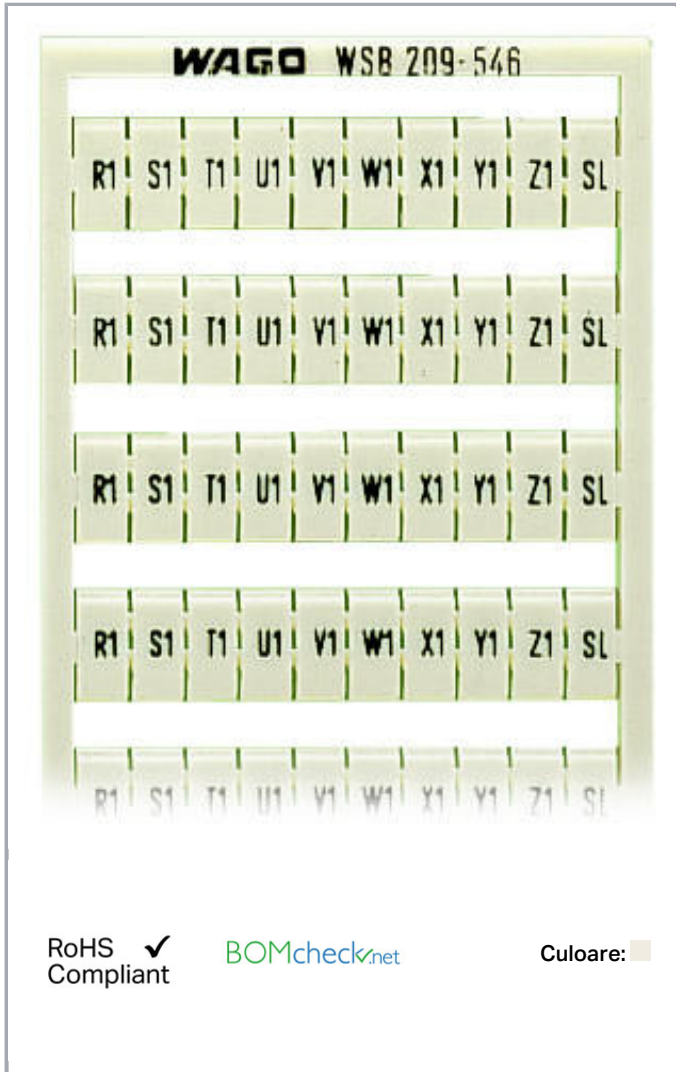

Fișă tehnică | Număr articol: 209-546

WSB marking card; as card; MARKED; R1, S1, T1, U1, V1, W1, X1, Y1, Z1,SL (10x); not stretchable; Horizontal marking; snap-on type; white

[www.wago.com/209-546](http://www.wago.com/209-546)

Date

Technical Data

Marking	R1, S1, T1, U1, V1, W1, X1, Y1, Z1,SL
Marking (number)	10
Marking direction	Horizontal marking
Marking color	black
Marking type	Symbol

Supus modificărilor.

WAGO Kontakttechnik GmbH & Co. KG  
/Representative Office Romania  
Sos. Pipera-Tunari nr. 1/1  
building 1, 2nd floor | 077190 Voluntari, Ilfov  
Tel.: +40-(0)31 421 85 68 | Email: info-RO@wago.com

Aveți întrebări despre produsele noastre?  
Vă stăm la dispoziție pentru preluarea apelului la +40 (0) 31 421 85 68.

Darstellung des Aufdrucks	consecutive symbols per strip
Pre-assembly	10 strips with 10 markers per card

### Geometrical Data

Marker/Strip width	5 mm
Marker width	5 mm