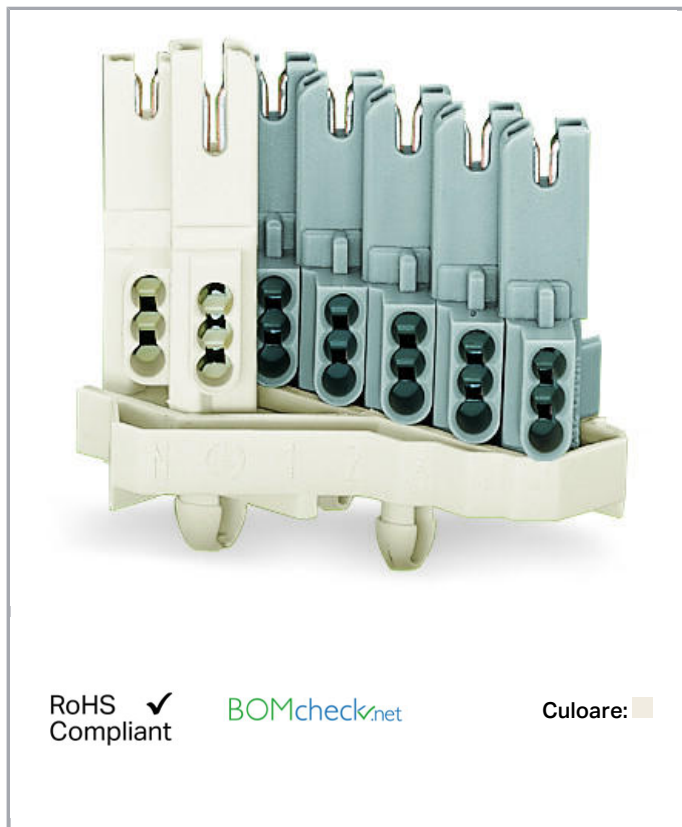

Fișă tehnică | Număr articol: 267-167

Female connector; 7-pole; 1,00 mm²; white

www.wago.com/267-167

Supus modificărilor.

WAGO Kontakttechnik GmbH & Co. KG
/Representative Office Romania
Sos. Pipera-Tunari nr. 1/1
building 1, 2nd floor | 077190 Voluntari, Ilfov
Tel.: +40-(0)31 421 85 68 | Email: info-RO@wago.com