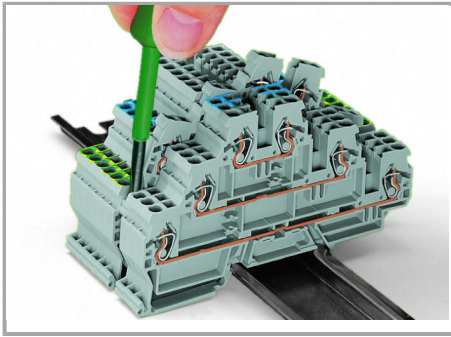

Aveți întrebări despre produsele noastre?
 Vă stăm la dispoziție pentru preluarea apelului la +40 (0) 31 421 85 68.

Removing a terminal block from the assembly.

CAGE CLAMP® connection

Inserting a conductor (0.08 ... 4 mm² "f-st").