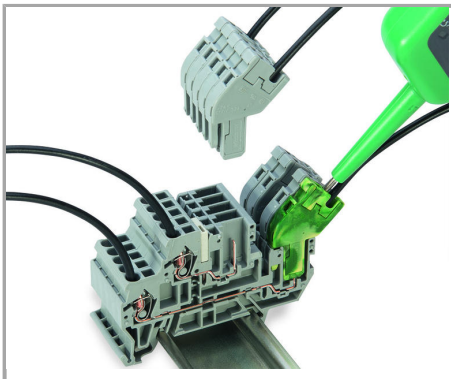

Aveți întrebări despre produsele noastre?
 Vă stăm la dispoziție pentru preluarea apelului la +40 (0) 31 421 85 68.

Removing a terminal block from the assembly.

CAGE CLAMP® connection

Inserting a conductor (0.08 ... 4 mm² "f-st").