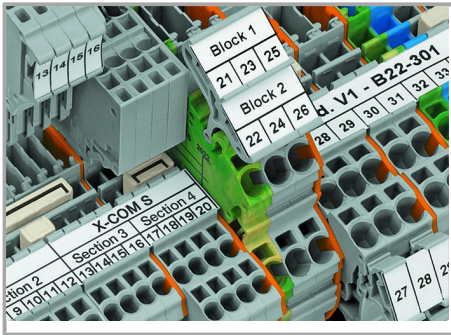

Marking

Clear marking via large marking area