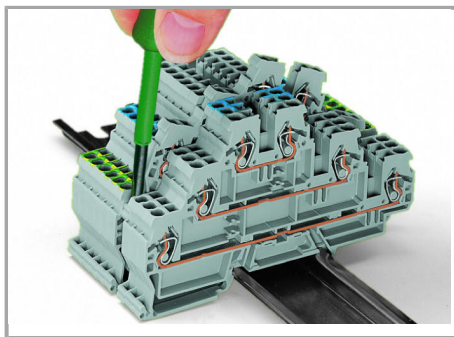

Aveți întrebări despre produsele noastre?  
Vă stăm la dispoziție pentru preluarea apelului la +40 (0) 31 421 85 68.

Removing a terminal block from the assembly.

CAGE CLAMP® connection

Inserting a conductor (0.08 ... 4 mm<sup>2</sup> "f-st").