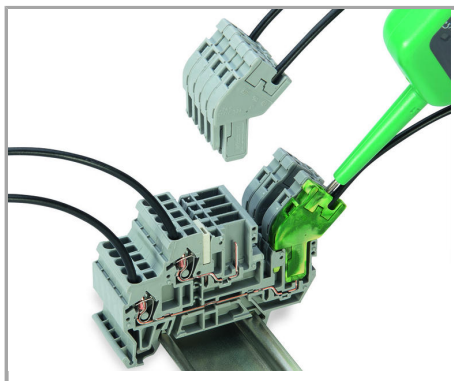

Aveți întrebări despre produsele noastre?  
Vă stăm la dispoziție pentru preluarea apelului la +40 (0) 31 421 85 68.

Removing a terminal block from the assembly.

CAGE CLAMP® connection

Inserting a conductor (0.08 ... 4 mm<sup>2</sup> "f-st").