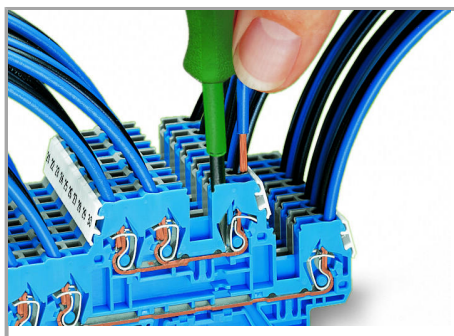

Aveți întrebări despre produsele noastre?  
Vă stăm la dispoziție pentru preluarea apelului la +40 (0) 31 421 85 68.

Removing a terminal block from the assembly.

CAGE CLAMP® connection

Inserting a conductor (0.08 ... 4 mm<sup>2</sup> "f-st").