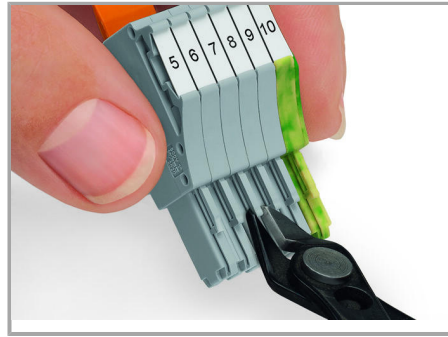

Aveți întrebări despre produsele noastre?
Vă stăm la dispoziție pentru preluarea apelului la +40 (0) 31 421 85 68.

Insert coding pin into the corresponding slot and twist it off.

Coding a female plug: remove coding finger using a suitable tool.