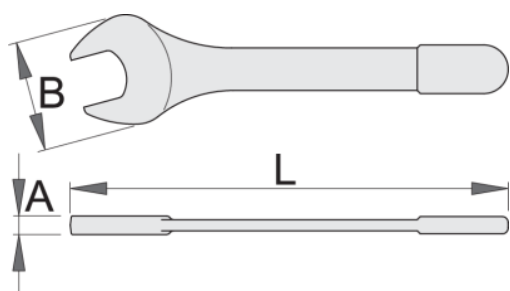

Cheie fixa simpla izolata la 1000 V

110/2VDEDP

0

Profile

Caracteristicile produsului

- material: crom vanadiu
- cap: cromat in concordanta cu ISO 1456:2009
- in concordanta cu standardul EN 60900:2004

Avantaje:

- dublu strat - dubla protectie, doua straturi de culori diferite
- controlul se face prin testare electrica

Important

- daca al doilea strat devine vizibil inlocuiti scula VDE cu una noua

Standarde

EN60900:2005

L

B

A

618370	6	72	16	6.9	19
618331	7	82	16.1	6.9	26
617801	8	95	21	7	30
621575	9	100	24.5	7.5	35
612175	10	105	24.5	7.5	42
612176	11	112	26	7.5	51
612177	12	125	28	8	65
612178	13	132	30.5	8.5	76
612179	14	140	33	8.5	84
612180	15	150	35	9	96
621576	16	154	40	10	118
612181	17	157	40	10	137
621577	18	165	44	11	151
612182	19	170	44	11	170
618333	20	175	46.4	12.2	184
619201	21	180	48.8	12.5	213
612183	22	195	49	13	234
618335	23	210	52.8	13.1	251
612184	24	220	56	14	311
621578	26	235	59	15	361
617802	27	240	59	15	387
621579	28	245	66	15.8	440
618336	30	260	66.1	15.8	518
618337	32	275	71.4	17.6	620