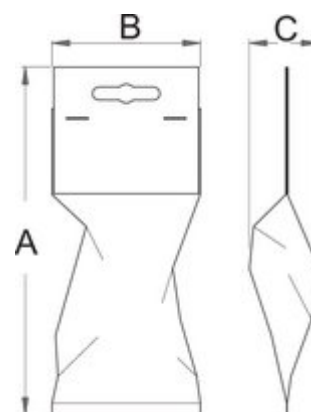

Cheie fixa simpla izolata la 1000 V

110/2VDEDP

0

Profile

Caracteristicile produsului

- material: crom vanadiu
- cap: cromat in concordanta cu ISO 1456:2009
- in concordanta cu standardul EN 60900:2004

Avantaje:

- dublu strat - dubla protectie, doua straturi de culori diferite
- controlul se face prin testare electrica

Important

- daca al doilea strat devine vizibil inlocuiti scula VDE cu una noua

Standarde

EN60900:2005

L

B

A

618370	6	72	16	6.9	19
618331	7	82	16.1	6.9	26
617801	8	95	21	7	30
621575	9	100	24.5	7.5	35
612175	10	105	24.5	7.5	42
612176	11	112	26	7.5	51
612177	12	125	28	8	65
612178	13	132	30.5	8.5	76
612179	14	140	33	8.5	84
612180	15	150	35	9	96
621576	16	154	40	10	118
612181	17	157	40	10	137
621577	18	165	44	11	151
612182	19	170	44	11	170
618333	20	175	46.4	12.2	184
619201	21	180	48.8	12.5	213
612183	22	195	49	13	234
618335	23	210	52.8	13.1	251
612184	24	220	56	14	311
621578	26	235	59	15	361
617802	27	240	59	15	387
621579	28	245	66	15.8	440
618336	30	260	66.1	15.8	518
618337	32	275	71.4	17.6	620

Ambalaj pentru retail

	MA	MB	MC	
618370	105	80	6,9	19
618331	205	80	6,9	26
617801	205	80	8	30
621575	205	80	7,5	35
612175	215	80	7,5	42
612176	215	80	9	51
612177	225	80	10	65
612178	235	80	12	76
612179	245	80	10	84
612180	245	80	9	96
621576	255	80	12	118
612181	255	80	12,5	137
621577	265	80	12,5	151
612182	275	80	13	170
618333	275	80	12,2	184
619201	285	80	13,5	213
612183	295	80	13,5	234
618335	305	80	13	251
612184	335	80	16,5	311
621578	345	80	15	361
617802	345	80	15	387
621579	355	80	15,8	440
618336	365	80	15,8	518
618337	375	80	17,6	620