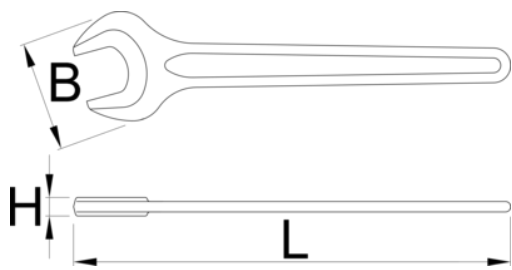

# Cheie fixa simpla

117/4

0

Profile

**Premium**

## Caracteristicile produsului

- material: crom vanadiu
- forjata, calire si revenire totala
- acoperire prin brunare conform cu standardul ISO 9717
- executie in conformitate cu standardul DIN 894

Barcode	mm	L	A	B	Weight	
615262	10	104	4.5	22	21	
620207	12	123	5	26	29	
615263	13	132	5.4	28	35	
615264	17	157	6,5	36	68	
615265	19	170	6.9	40	78	
615266	21	195	7.9	46	98	1
615267	22	195	7.9	46	106	
615268	24	218	9,2	50	147	
615269	27	240	9.7	56	192	
615270	30	267	11,1	63	297	
615271	32	267	11.7	66	297	
615272	34	295	12,5	74	399	
615273	36	295	12.5	74	438	
615274	38	295	12.5	74	390	
615275	41	335	13.5	84	537	
615276	46	365	14.5	94	747	
615277	50	400	15.5	102	890	
615278	55	475	16	110	1170	
615279	60	475	17	120	1365	
615280	65	550	18	130	1665	
615281	70	550	19	140	1995	
615282	75	620	20	150	2995	1
615283	80	665	21	160	3895	1
615285	90	740	23	190	4795	1
615287	100	865	24	205	6995	1