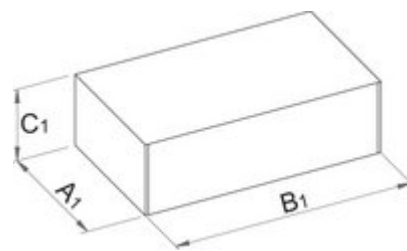

615287	MA	MB	MC	7000
615287	205	865	25	7000

Ambalaj pentru transport

615262	4	TA	TB	TC	126
615262	4	55	177	27	126
620207	4	55	177	27	159
615263	4	55	177	27	181
615264	4	62	192	33	311
615265	4	62	192	33	359
615266	4	55	228	32	449
615267	4	55	228	32	479
615268	4	71	242	48	663
615269	4	65	282	40	833
615270	4	70	297	44	1256
615271	4	70	297	44	1248
615272	1				
615273	1				
615274	1				
615275	1				
615276	1				
615277	1				
615278	1				
615279	1				
615280	1				
615281	1				
615282	1				
615283	1				
615285	1