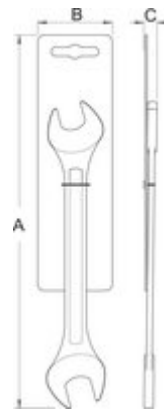

Cheie fixa simpla pentru gaz

135/2

0

Caracteristicile produsului

- confectionat din tabla
- acoperire cromare conform ISO 1456:2009

600262

27

L

187

B1

52

B2

22

A

4

149

Ambalaj pentru retail

600262	MA	MB	MC	
600262	240	58	5,6	162

Ambalaj pentru transport

600262		TA	TB	TC	
600262	4	71	243	42	659