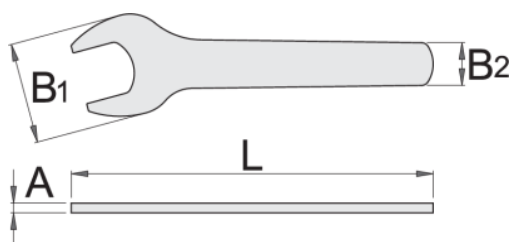

Cheie fixa simpla pentru gaz

135/2

0

Caracteristicile produsului

- confectionat din tabla
- acoperire cromare conform ISO 1456:2009

600262

27

L

187

B1

52

B2

22

A

4

149