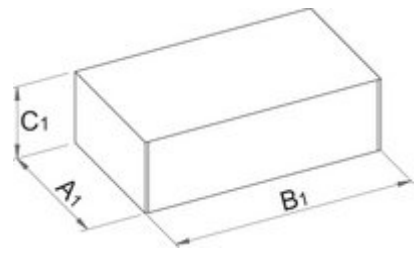

Ambalaj pentru retail

600262	MA	MB	MC	
600262	240	58	5,6	162