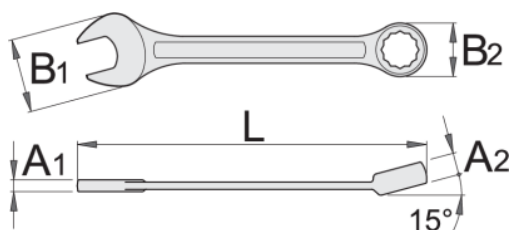

Chei combinate, varianta lunga

120/1

0

Profile

Caracteristicile produsului

- material: crom vanadiu
- forjata, calire si revenire totala
- acoperire cromare conform EN12540
- capete polizate
- partea inelara cu profil de protectie
- in concordanta cu standardul ISO 7738 (numai dimensiunile in mm)

Standarde

ISO 7738

		L	B2	B1	A2	A1	
616745	3.2	105	8	14	4	3.2	11
616746	4	105	8	14	4	3.2	11
616747	4.5	105	8	14	4	3.2	7
616748	5	119	10.4	14.5	5	3.5	7

		L	B2	B1	A2	A1	
616749	5.5	119	10.4	14.5	5	3.5	15
600357	6	119	10.4	14.5	5	3.5	14
600358	7	129	11.5	16.5	5.8	3.9	15
600359	8	141	13.2	18.5	6.9	3.9	23
600360	9	152	14.3	21	7.3	4	27
600361	10	163	15.9	23	7.5	4.2	37
600362	11	176	17.8	24.5	8	4.5	45
600363	12	186	19.4	26.5	8.5	4.7	55
600364	13	199	20.4	29.5	8.5	5.2	68
600365	14	210	22	31.5	9	5.2	82
600366	15	222	23.2	33.5	9.5	5.7	96
600367	16	234	24.8	36	10.5	6.2	121
600368	17	245	26.1	38	10.5	6.7	144
600369	18	257	27.7	40	11	7.2	165
600370	19	268	29.3	42	12	7.2	186
600371	20	280	31	44	12.5	7.7	225
600372	21	291	32.6	45.5	13	8.2	251
600373	22	303	34.1	46.5	13	8.2	266
600374	23	314	35.7	50.5	13	8.2	300
600375	24	330	37.3	52.5	14	8.5	382
600376	25	337	39	54.5	14.5	8.5	377
600377	26	349	40.1	56	15	8.5	422
600378	27	360	41.6	57.5	15	9	453
600379	28	373	43.2	59.5	15.5	9	532
600380	29	383	44.9	61.5	16	9.5	567
600381	30	395	46.5	63.5	16	10	632
600382	32	416	49	68	16.5	10.5	719
607019	35	500	53.5	78.8	20	13.6	1405
602601	36	500	53.5	78.8	20	13.6	1415
605838	38	515	58	82.8	20.5	14.1	1310