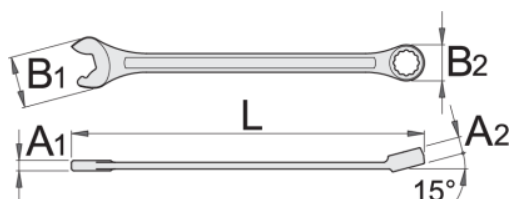

Chei combinate IBEX

129/1

0

Profile

Caracteristicile produsului

- material: crom vanadiu
- forjata, calire si revenire totala
- acoperire cromare conform ISO 1456:2009
- capete polizate
- partea inelara cu profil de protectie

Avantaje:

- Forta actioneaza pe flanc pentru a nu deforma interiorul unghiului
- 3 suprafete conducatoare pentru o mai mare forta
- pozitionare 100% a cheii
- rotirea cheii fara scoaterea acesteia

611762