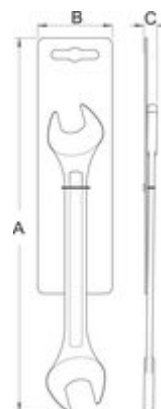

Chei combinate IBEX

129/1

0

Profile

Caracteristicile produsului

- material: crom vanadiu
- forjata, calire si revenire totala
- acoperire cromare conform ISO 1456:2009
- capete polizate
- partea inelara cu profil de protectie

Avantaje:

- Forta actioneaza pe flanc pentru a nu deforma interiorul unghiului
- 3 suprafete conducatoare pentru o mai mare forta
- pozitionare 100% a cheii
- rotirea cheii fara scoaterea acesteia

611762

6.9

A1

3.9

22

		L	B2	B1	A2	A1	
611763	10	160	15.9	23	7.5	4.2	37
611764	11	174	17.8	24.5	8	4.5	43
611765	12	183	19.4	26.5	8.5	4.7	54
611766	13	196	20.4	29.5	8.5	5.2	63
611767	14	206	22	31.5	9	5.2	75
611768	15	217	23.2	33.5	9.5	5.7	93
611769	16	227	24.8	36	10.5	6.2	114
611770	17	238	26.1	38	10.5	6.7	131
611930	18	250	28	40	11	7.2	155
611771	19	261	29.3	42	12	7.2	173
611772	22	296	34.1	46.5	13	8.2	258
611773	24	321	37.3	52.5	14	8.5	321

Ambalaj pentru retail

	MA	MB	MC	
611762	185	44	8,5	29
611763	205	44	9,3	44
611764	217	44	9,5	50
611765	227	44	10,2	61
611766	245	44	10	70
611767	250	44	10,5	82
611768	265	44	10,8	100
611769	275	44	12	121
611770	283	44	12	138
611930	297	44	12,5	162