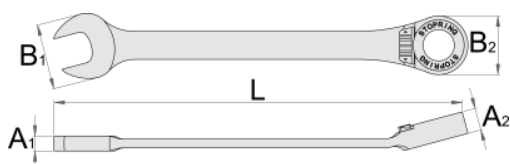

## Profile

## Avantaje:

- Clichet: lucrează în ambele sensuri, sensul de rotație se schimbă din buton
- 72-dinti, 5° unghi de lucru
- Partea poligonală a cheii este dotată de un inel de blocaj destinat împiedicării alunecării neașteptate de pe piulita și de a facilita repositionarea pe aceasta.
- Permite strângerea piulitei ușor și rapid, fără risc de ranire a utilizatorului și repositionarea cheii pe piulita în mod sigur și precis.