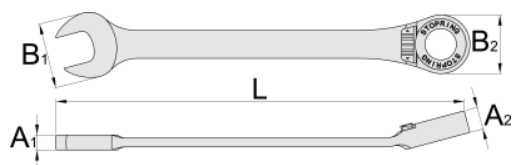

## Avantaje:

- Clichet: lucrează în ambele sensuri, sensul de rotație se schimbă din buton
- Partea poligonală a cheii este dotată de un inel de blocaj destinat împiedicării alunecării neașteptate de pe piulita și de a facilita repositionarea pe aceasta.
- Permite strângerea piulitei ușor și rapid, fără risc de ranire a utilizatorului și repositionarea cheii pe piulita în mod sigur și precis.
- Inel metalic nituit
- Greutatea uneltei este marcată pe fiecare în parte
- Inelele de pe unelte sunt suficient de mari pentru a accepta 2 carabiniere
- Uneltele pentru lucrul la înălțimi ale lui Unior au fost concepute

Profile

pentru a păstra funcțiile de bază, ergonomia și utilitatea uneltelor sau pentru a le reduce cât mai puțin posibil.

- alunecarea inelului metalic nu împiedică utilizarea sculei pe nici un capăt

Barcode	mm	L	B2	B1	A2	A1	Weight
626389	8	134	17,1	16,7	8,4	4,7	41
626390	9	158	21	21	8,4	5,5	68
626391	10	158	21	21	8,4	5,5	66
626392	11	164	22,6	23	9,7	6	77
626393	12	167	23,8	25	9,7	6,2	87
626394	13	177	24,9	27,5	9,7	6	101
626395	14	189	27	29	10,1	7	120
626396	15	198	28,1	31,5	11,7	7,2	148
626397	16	204	29,9	33	11,7	7,5	166
626398	17	224	31,9	34,9	11,7	8	207
626399	18	245	34,4	38,9	12	8,8	249
626400	19	245	34,4	38,9	19	12	247
626401	21	280	45,7	42,6	14,2	9,5	399
626402	22	280	45,7	42,6	14,2	9,5	378
626403	24	310	51,7	46,5	14,7	10	484