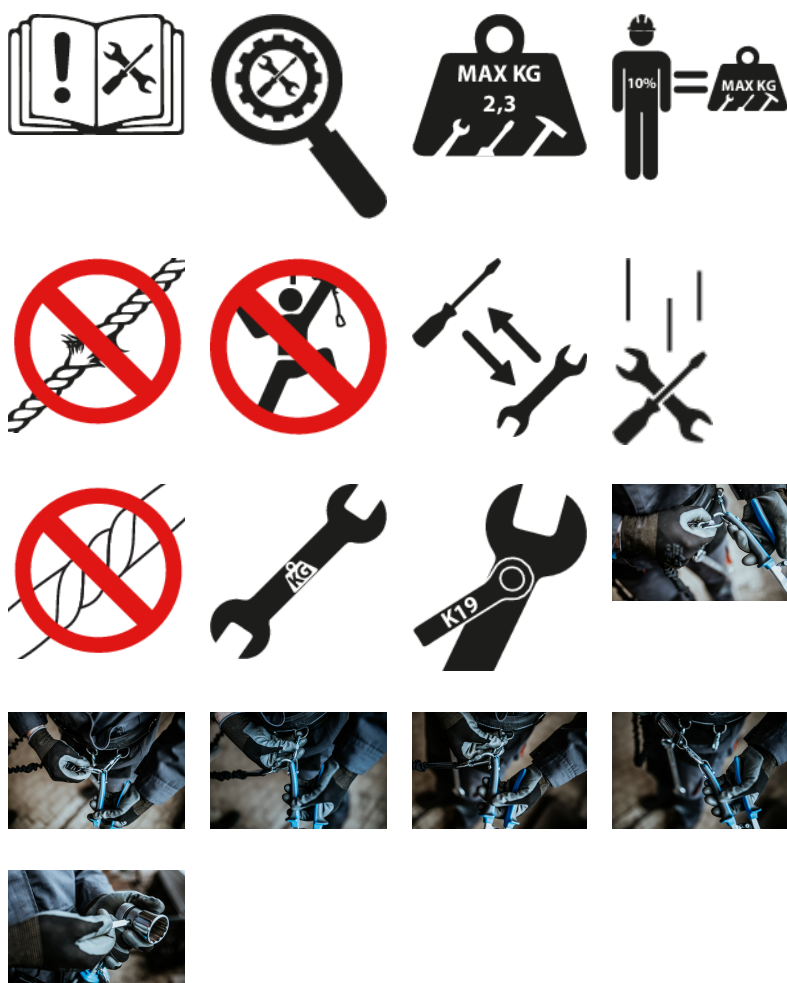

# Cheie combinata cu clichet, pentru lucrul in siguranta la inaltime

160/2-H

0

## Avantaje:

- Clichet: lucrează în ambele sensuri, sensul de rotație se schimbă din buton
- Partea poligonală a cheii este dotată de un inel de blocaj destinat împiedicării alunecării neașteptate de pe piulita și de a facilita repositionarea pe aceasta.
- Permite strângerea piulitei ușor și rapid, fără risc de ranire a utilizatorului și repositionarea cheii pe piulita în mod sigur și precis.
- Inel metalic nituit
- Greutatea uneltei este marcată pe fiecare în parte
- Inelele de pe unelte sunt suficient de mari pentru a accepta 2 carabiniere
- Uneltele pentru lucrul la înălțimi ale lui Unior au fost concepute