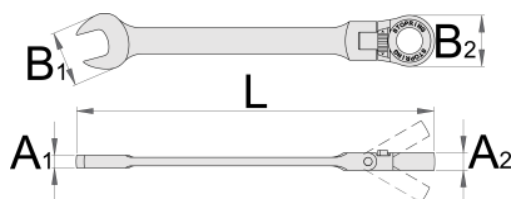

Cheie combinata cu clichet articulata

161/2

0

Profile

Caracteristicile produsului

- material: crom vanadiu
- tratament termic complet

Avantaje:

- Clichet: lucrează în ambele sensuri, sensul de rotație se schimbă din buton
- 72-dinti, 5° unghi de lucru
- Partea poligonală a cheii este dotată de un inel de blocaj destinat împiedicării alunecării neașteptate de pe piulita și de a facilita repositionarea pe aceasta.
- Permite strângerea piulitei ușor și rapid, fără risc de ranire a utilizatorului și repositionarea cheii pe piulita în mod sigur și precis.

622837

6

L

136

B2

17,4

B1

16,9

A2

8,4

A1

4,9

50

		L	B2	B1	A2	A1	
622839	8	136	17,4	16,9	8,4	4,9	50
622841	10	160	20,9	20,8	8,4	3,8	72
622842	11	177,5	23,4	25,1	9,7	6,2	95
622843	12	177,5	23,4	25,1	9,7	6,2	95
622844	13	187,3	24,9	27,2	9,7	6,4	124
622845	14	194,7	27,4	29,3	10,1	7	144
622846	15	218	30,4	33	11,7	7,4	207
622847	16	218	30,4	33	11,7	7,4	207
622848	17	234,8	31,9	35,2	11,7	8,2	236
622849	18	251,3	34,5	39,4	12	9	290
622850	19	251,3	34,5	39,4	12	9	280