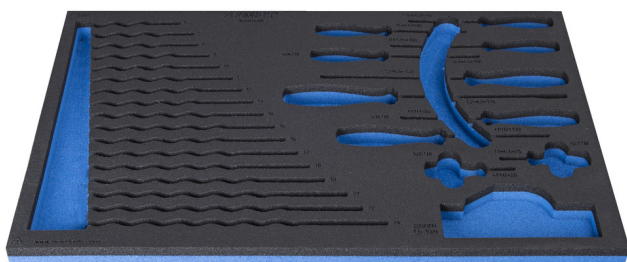

Modul spuma SOS pentru 964/46ASOS

VL964/46SOS

Caracteristicile produsului

- material: spuma polietilena de joasa densitate
- Tool tray dimension: 564 x 364 x 30 mm
- Compatible with drawers of Eurostyle, Eurovision, Europlus and Hercules (front drawers) line

623968

L

564

B

364

H

30

132