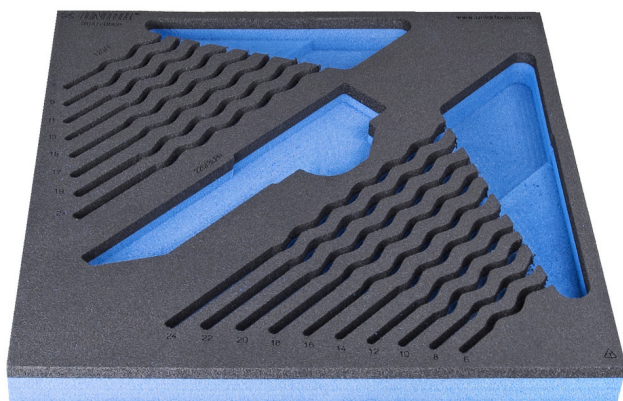

Modul SOS pentru 964/2DSOS

v1964/2DSOS

Caracteristicile produsului

- material: spuma polietilena de joasa densitate
- Tool tray dimension: 374 x 364 x 30 mm
- Compatible with drawers of Eurostyle, Eurovision, Europlus and Hercules (front drawers) line

621507

L

374

B

364

H

30

150