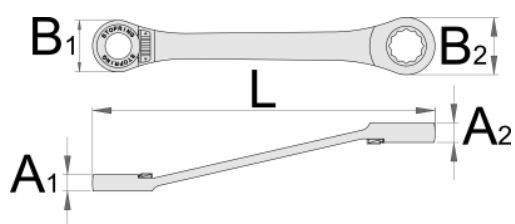

Chei combinate forjate cu clichet

170/2

Profile

Caracteristicile produsului

- material: crom vanadiu
- tratament termic complet

Avantaje:

- Clichet: lucrează în ambele sensuri, sensul de rotație se schimbă din buton
- 72-dinti, 5° unghi de lucru
- Partea poligonală a cheii este dotată de un inel de blocaj destinat împiedicării alunecării neașteptate de pe piulita și de a facilita repositionarea pe aceasta.
- Permite strângerea piulitei ușor și rapid, fără risc de ranire a utilizatorului și repositionarea cheii pe piulita în mod sigur și precis.

L

B2

B1

A2

A1

		L	B2	B1	A2	A1	
622851	6 x 8	114,2	17,4	17,4	8,4	8,4	40
622852	8 x 9	130,4	20,9	17,4	8,4	8,4	55
622853	8 x 10	130,4	20,9	17,4	8,4	8,4	55
622854	10 x 11	144,4	22,9	20,9	9,7	8,4	72
622856	12 x 13	166	24,9	23,4	9,7	9,7	97
622857	14 x 15	181,4	30,4	27,4	11,7	10,1	142
622858	16 x 18	205,9	33,9	30,4	12	11,7	198
622859	17 x 19	224,4	34,4	31,9	12	11,7	211