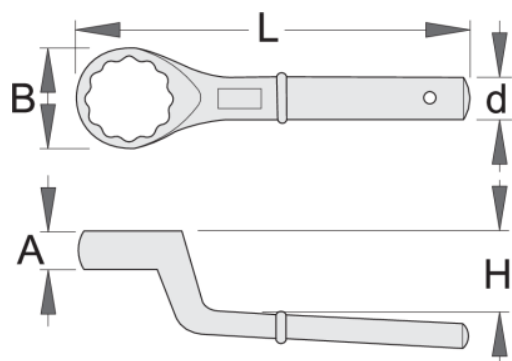

Cheie inelara simpla cotita

178/2

0

Caracteristicile produsului

- material: crom vanadiu
- forjata, calire si revenire totala
- acoperire cromare conform ISO 1456:2009

Profile

		A	B	d	H	L	
620821	24	17	42	18.5	30	180	481
620822	27	17	42	18.5	30	180	456
620823	30	17	42	18.5	30	180	454

		A	B	d	H	L	
620824	32	18	50	20.5	35	235	733
620825	36	18	50	20.5	35	235	686
620826	41	18	55	20.5	35	235	712
620827	46	22	70	23.5	40	265	1208
620828	50	22	70	23.5	40	265	1218
620829	55	22	75	23.5	40	265	1156
620830	60	30	94	29.5	50	345	2512
620831	65	30	94	29.5	50	345	2582
620832	70	35	107	29.5	55	365	2909
620833	75	35	107	29.5	55	365	2850
620834	80	40	125	29.5	59	385	3900
620835	85	40	125	29.5	59	385	3741
620836	90	45	140	29.5	63	410	3941
620837	95	45	140	29.5	63	410	4141

Piese de schimb

 Ax de roata pentru 178/2