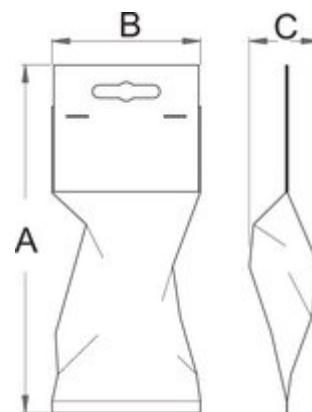

## Important

- daca al doilea strat devine vizibil inlocuiti scula VDE cu una noua

## Standarde

EN60900:2005

**L****B****A**

621580	6	155	13.5	8.5	51
621581	7	155	15	9	57
621582	8	160	16.5	9.5	62
621583	9	160	17.5	10	72
612185	10	162	19.5	11	81
612186	11	175	20	11.5	97
612187	12	185	21.5	11.5	112
612188	13	185	23	12.5	113
612189	14	190	25.5	13	136
612190	15	195	27	13.5	146
621584	16	190	27.5	14.5	175
612191	17	208	30.5	15.5	185
621585	18	195	30	15.5	210
612192	19	227	33	15.5	233
621586	20	245	34.5	16.2	273
619202	21	244	36.4	13.2	307
612193	22	250	37.5	17.5	300
621587	23	250	39.8	16.8	333
612194	24	255	42	18.5	428
621588	26	265	44	18	450
621589	27	270	44.8	18	411
621590	28	280	36.5	18.5	488
621591	30	310	47	19	574
621592	32	325	51.5	19.5	647