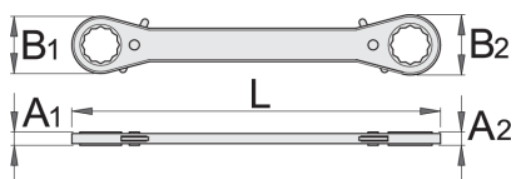

Chei inelare duble drepte cu clichet

165

Profile

Caracteristicile produsului

- matrial:clichet:crom vanadium
- corp:din tabla, acoperire prin cromare
- carcasa exterioara executata din plastic
- capul cheii este tratat in intregime
- inclinarea minima a unghiului pentru 20°

Barcode	mm	L	B1	B2	A1	A2	Icon	
611633	6 x 7	116.2	20.1	20.1	11.2	11.2	60	1
611634	7 x 8	136.3	20.8	23.3	11	11	77	1
611635	8 x 9	136.3	20.8	23.3	11	11	70	1
611636	8 x 10	136.3	20.8	23.3	11	11	68	1
611637	10 x 11	143.8	23.5	26.5	11.1	11.1	77	1
611638	12 x 13	175	30.1	32.1	13	13.4	156	1
611639	12 x 14	175	30.1	32.1	13	13.4	156	1

		L	B1	B2	A1	A2		
618769	1/4" x 5/16"	116	20.1	20.1	11.2	11.2	60	1
618770	3/8" x 7/16"	144	23.5	26.5	11.4	11.1	77	1
618771	1/2" x 9/16"	175	30.1	32.1	12.8	12.9	156	1

Ambalaj pentru retail

	MA	MB	MC	
611633	165	44	12,7	67
611634	182	44	12,8	84
611635	182	44	12,7	77
611636	182	44	12,6	75
611637	195	44	12,6	84
611638	228	44	14,7	163
611639	228	44	14,7	163
618769	165	44	12,7	67
618770	195	44	12,6	84
618771	228	44	14,7	163