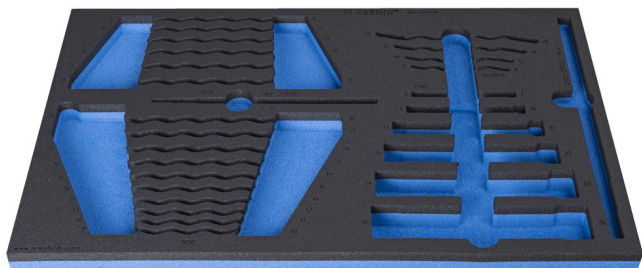

Modul spuma SOS pentru 964/29ASOS

VL964/29ASOS

Caracteristicile produsului

- material: spuma polietilena de joasa densitate
- Tool tray dimension: 564 x 364 x 30 mm
- Compatible with drawers of Eurostyle, Eurovision, Europlus and Hercules (front drawers) line

623933

L

564

B

364

H

30

124