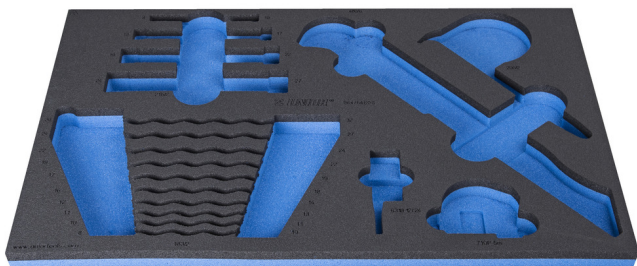

# Modul de spuma SOS pentru 964/54SOS

v1964/54SOS

## Caracteristicile produsului

- material: spuma polietilena de joasa densitate
- Tool tray dimension: 564 x 364 x 30 mm
- Compatible with drawers of Eurostyle, Eurovision, Europlus and Hercules (front drawers) line

624012

L

564

B

364

H

30

116