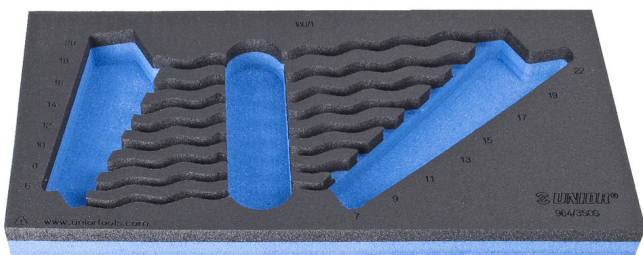

Modul SOS pentru chei inelare dublu cotite

v1964/3SOS

Caracteristicile produsului

- material: spuma polietilena de joasa densitate
- Tool tray dimension: 188 x 364 x 30 mm
- Compatible with drawers of Eurostyle, Eurovision, Europlus and Hercules (front drawers) line

620886

L

188

B

364

H

30

45