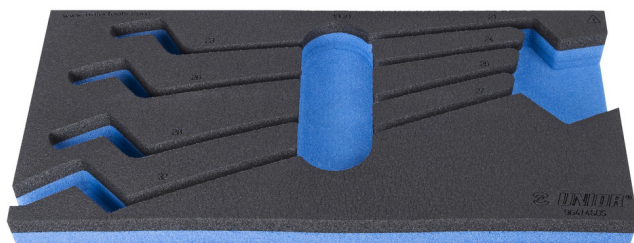

Modul SOS pentru chei inelare dublu cotite

v1964/4SOS

Caracteristicile produsului

- material: spuma polietilena de joasa densitate
- Tool tray dimension: 188 x 364 x 30 mm
- Compatible with drawers of Eurostyle, Eurovision, Europlus and Hercules (front drawers) line

620887

L

188

B

364

H

30

25