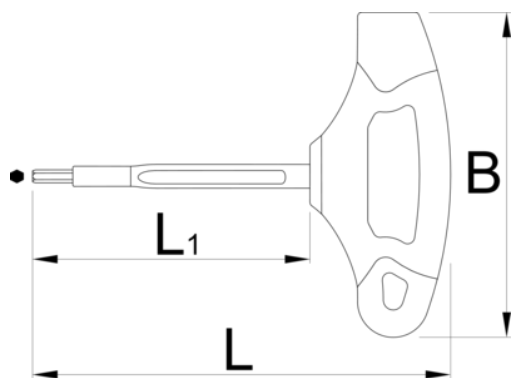

Chei in T izolate la 1000 V

220TV

Profile

Caracteristicile produsului

- 100% control - fiecare piesa este testata
- in concordanta cu standardul EN 60900:2004

Barcode	Hex Size	L	L1	B	Weight
619132	4	109.5	75	80	430
619133	5	109.5	75	80	490

Barcode	Icon	L	L1	B	Icon
---------	------	---	----	---	------

619134	6	143	100	100	970
619135	8	143	100	100	123

Ambalaj pentru retail

Barcode	MA	MB	MC	Icon
619132	295	80	25	98
619133	295	80	25	105
619134	295	150	25	126
619135	295	150	25	145