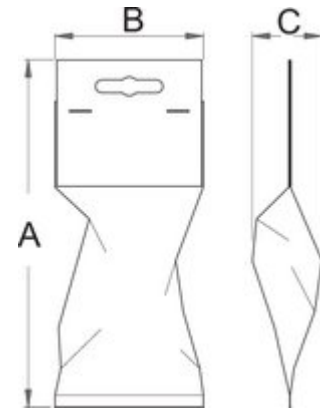

Chei in T izolate la 1000 V

220TV

Profile

Caracteristicile produsului

- 100% control - fiecare piesa este testata
- in concordanta cu standardul EN 60900:2004

Barcode	Hex Size	L	L1	B	Weight
619132	4	109.5	75	80	430
619133	5	109.5	75	80	490

Barcode	Icon	L	L1	B	Icon
---------	------	---	----	---	------

619134	6	143	100	100	970
619135	8	143	100	100	123

Ambalaj pentru retail

Barcode	MA	MB	MC	Icon
619132	295	80	25	98
619133	295	80	25	105
619134	295	150	25	126
619135	295	150	25	145