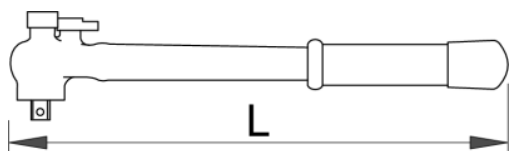

Cheie dinamometrica cu declansator 1/2" izolata la 1000 V

264VDP

Profile

Caracteristicile produsului

- in concordanta cu standardul EN 60900:2004

Avantaje:

- dublu strat-dubla protectie, doua straturi de culori diferite

Important

- daca al doilea strat devine vizibil inlocuiti scula VDE cu una noua

619122

40 - 220

30 - 160

540

1521

1