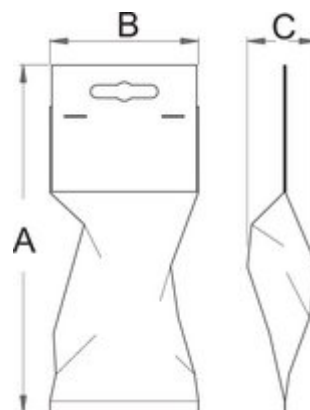

Husa goala

CT252

Caracteristicile produsului

- pentru articol
160,161,170,171,183
- fixarea velcro este folosita pentru
inchierea si deschiderea usoara
- cureaua de inchidere nu este
necesara
- material :tesatura de poliester

615155

L

360

B

290

H

3

98