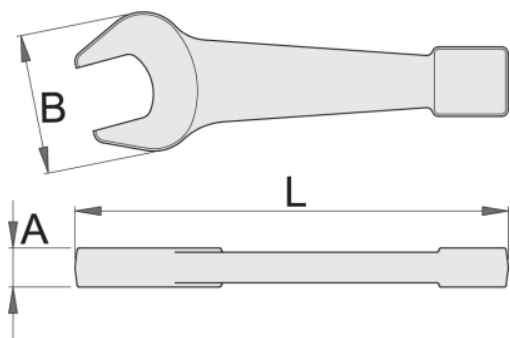

Chei fixe de soc

118/7

0

Profile

Premium

Caracteristicile produsului

- material: otel carbon de scule
- forjata, calire si revenire totala
- Acoperire: uleiare anticoroziva
- in concordanta cu standardul DIN 133

Standarde

DIN 133

L

B

A

620466

24

170

477

L

B

A

620468	30	200	70	18	863
620469	32	200	70	18	863
620470	36	200	70	18	834
620471	41	240	88	20	1490
620472	46	240	88	20	1450
620473	50	265	102	20	1790
620474	55	305	112	24	2700
620475	60	305	112	24	2615
620476	65	335	123	27	3645
620477	70	370	143	30	2200
620478	75	370	143	30	4865
620479	80	400	175	33	6450
620480	85	400	175	33	5775
620481	90	450	192	38	7620
620482	95	450	192	38	9400
620483	100	485	230	45	10800
620484	105	485	230	45	10400
620485	110	515	235	48	12400
620486	115	515	235	52	15800
620487	120	535	260	53	20000
620488	125	535	260	53	19200
620489	130	565	285	53	23200
620490	135	565	285	53	23400
620491	140	635	307	58	28800
620492	145	635	307	58	28800
620493	150	635	307	58	28200