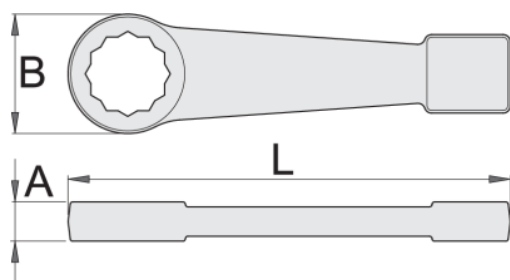

Chei inelare de soc

184/7

Profile

Caracteristicile produsului

- material: otel carbon de scule
- forjata, calire si revenire totala
- Acoperire: uleiare anticoroziva
- in concordanta cu standardul DIN 7444(numai dimensiunile in mm)

Standarde

DIN 7444

		L	B	A	
620494	24	180	48.6	16	534
620495	27	180	48.6	16	514
620496	30	180	48.6	16	488
620497	32	190	58.4	18	739
620498	36	190	58.4	18	694

L

B

A

620499	41	235	74	22	1425
620500	46	235	74	22	1360
620501	50	235	74	22	1272
620502	55	275	97.6	27	2800
620503	60	275	97.6	27	2710
620504	65	275	97.6	27	2580
620505	70	335	117	35	4685
620506	75	335	117	35	4570
620507	80	350	124	35	4305
620508	85	358	130	39	4220
620509	90	395	144	41	5335
620510	95	395	144	39	5090
620511	100	420	155	43	6800
620512	105	420	155	42	5930
620513	110	451	170	46	8200
620514	115	450	170	47	8400
620515	120	500	190	52	11400
620516	125	500	190	53	10800
620517	130	525	200	56	13400
620518	135	520	200	60	13800
620519	140	574	220	61	17000
620520	145	574	220	60	16600
620521	150	574	220	61	17000
620522	1.1/16"	180	49	16	512
620523	1.1/8"	180	49	16	511
620525	1.1/4"	190	58	18	740
620526	1.5/16"	190	58	18	708
620527	1.3/8"	190	58	18	700
620528	1.7/16"	190	58	18	687
620529	1.1/2"	235	74	22	1470