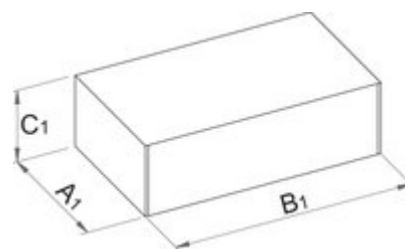

Chei reglabile

251/4

Profile

Premium

Caracteristicile produsului

- material:crome vanadium
- forjata, calire si revenire totala
- acoperire prin brunare
- rotire stanga
- cu scala
- in conformitate cu standardul ISO 6787

		L	A		
612870	150	155.7	11.7	20	137
612871	200	204.3	14.4	25	257
612872	250	254	16.9	30	447
612873	300	303.5	19.1	36	700

Ambalaj pentru retail

Barcode	MA	MB	MC	Icon
612870	205	48,4	13,2	144
612871	206	60	14	270
612872	305	72,6	18,5	460
612873	80	305	19	705