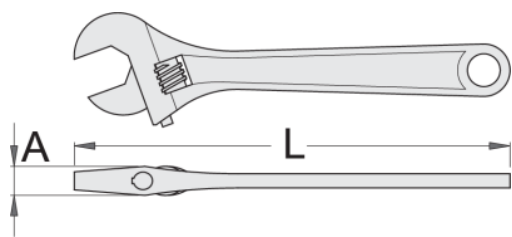

Chei reglabile

251/4

Profile

Premium

Caracteristicile produsului

- material:crome vanadium
- forjata, calire si revenire totala
- acoperire prin brunare
- rotire stanga
- cu scala
- in conformitate cu standardul ISO 6787

		L	A		
612870	150	155.7	11.7	20	137
612871	200	204.3	14.4	25	257
612872	250	254	16.9	30	447
612873	300	303.5	19.1	36	700

Ambalaj pentru retail

Barcode	MA	MB	MC	Icon
612870	205	48,4	13,2	144
612871	206	60	14	270
612872	305	72,6	18,5	460
612873	80	305	19	705