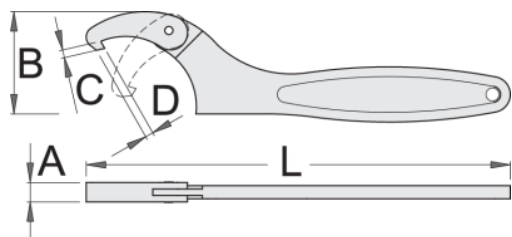

## Caracteristicile produsului

- material:crome vanadium
- capul cheii este tratat in intregime
- acoperire cromare conform ISO 1456:2009

## Profile

		L	C	D	A	B	
615027	15 - 35	140	2,5	2.5	7	25	83
615028	35 - 50	201	4	4	10	41.5	196
615029	50 - 80	262	5	5	12	68	455
615030	80 - 120	320	5.5	5.5	14	86	829
615031	120 - 180	418	7.5	9	16	134	1768