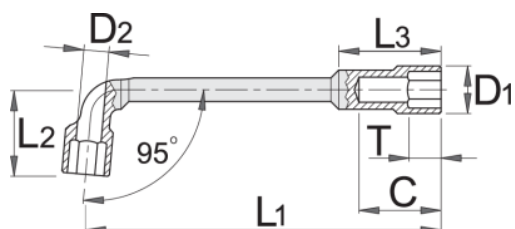

## Caracteristicile produsului

- material: crom vanadiu
- forjata, calire si revenire totala
- acoperire cromare conform ISO 1456:2009

## Profile

		L1	L2	C	D1	T	L3	D2	
609083	8	113	26	27	13	10	30	6,5	76
609084	9	118	27	29	14,5	10	33	7	78
609085	10	123	31	32	16	11	35	7,5	123
609086	11	128,5	32	31	17	12	37	7,5	125
609087	12	135	33	34	18	12	40	8,5	161