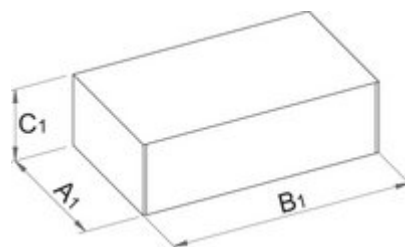

Ambalaj pentru retail

	MA	MB	MC	
602075	290	44	14,5	156
602076	310	44	17	246
605000	310	44	17,5	240
605001	310	44	20	310
602077	310	44	21,5	314
605002	310	44	22,5	318
602078	340	44	25,5	506