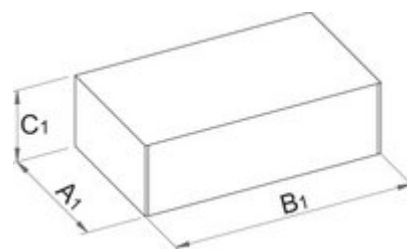

Cap cheie tubulara cu cardan si profil TX interior

202/1TX

Profile

Premium

Caracteristicile produsului

- material:crome vanadium
- forjata, calire si revenire totala
- acoperire cromare conform ISO 1456:2009

		L	D1	D2		
619861	E6 x E8	182	13	13	77	1
619862	E10 x E12	198	15	15	108	1
619863	E14 x E18	226	19	22	197	1
619864	E20 x E24	226	22	26	328	1

Ambalaj pentru retail

Barcode	MA	MB	MC	Height
619861	230	44	14,5	84
619862	250	44	16,5	115
619863	270	44	23,5	204
619864	320	44	27,5	335

Ambalaj pentru transport

Barcode	Quantity	TA	TB	TC	Height
619861	4	57	237	33	411
619862	4	57	237	33	535
619863	4	65	288	55	891
619864	4	75	308	60	1415