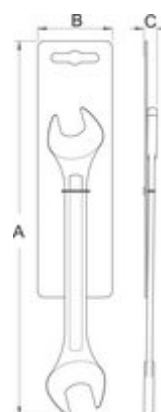

# Chei tubulare cu profil TX cu maner in T

193NTX

## Profile

## Caracteristicile produsului

- material:tija-crom vanadium tratata complet
- maner-polipropilena
- placat cu invelis de crom conform ISO 1456:2009

D

L

B

621376

E10

12

231

89

157

Ambalaj pentru retail

621376	MA	MB	MC	
621376	340	88	33	165