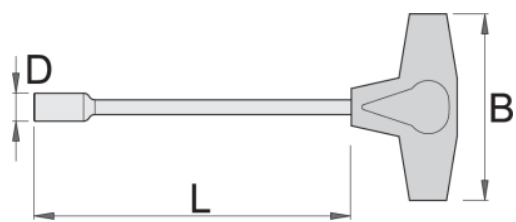

# Chei tubulare cu profil TX cu maner in T

193NTX

## Caracteristicile produsului

- material:tija-crom vanadium tratata complet
- maner-polipropilena
- placat cu invelis de crom conform ISO 1456:2009

D

L

B

621376

E10

12