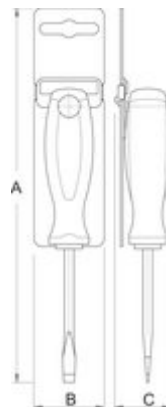

Capete chei tubulare cu maner TBI

629TBI

0

Profile

Caracteristicile produsului

- lama:otel crom vanadium molibden tratata integral
- lama cromata, varful brunat
- maner:forma ergonomica
- trimaterial
- gaura de agatare
- conform cu standardul DIN 3125

Barcode	mm	C	L	D	Icon
611746	5	125	235	5,2	92
612672	5.5	125	235	5,2	103
611747	6	125	235	5,2	103
611748	7	125	245	6,2	123
611749	8	125	245	6,2	140
611750	9	125	245	6,2	155
611751	10	125	245	8,2	157

		C	L	D		
611752	11	125	245	8,2	166	
611753	12	125	245	9,2	184	
611754	13	125	245	9,2	186	
612825	14	125	245	9	193	1
612826	15	125	245	9	185	1
612827	16	125	245	9	181	1

Ambalaj pentru retail

	MA	MB	MC	
611746	290	44	39,7	99
612672	290	44	39,7	110
611747	290	44	39,7	110
611748	300	44	42,7	130
611749	300	44	42,7	147
611750	300	44	42,7	162
611751	300	44	42,7	164
611752	300	44	42,7	173
611753	300	44	42,7	191
611754	300	44	42,7	193
612825	300	44	42,7	200
612826	300	44	42,7	192
612827	300	44	42,7	188
612828	300	44	42,7	217

Ambalaj pentru transport

Barcode	Hand icon	TA	TB	TC	Weight icon
611746	4	115	318	39	521
612672	4	115	340	39	565
611747	4	115	340	39	565
611748	4	115	340	39	645
611749	4	115	340	39	713
611750	4	115	340	39	773
611751	4	115	340	39	781
611752	4	115	340	39	817
611753	4	115	340	39	889
611754	4	115	340	39	897
612825	4	115	340	39	925
612826	4	115	340	39	893
612827	4	115	340	39	877
612828	4	115	340	39	993