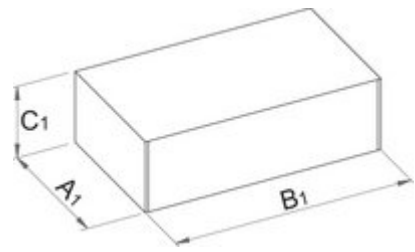

Ambalaj pentru transport

Barcode	Hand icon	TA	TB	TC	Weight icon
611746	4	115	318	39	521
612672	4	115	340	39	565
611747	4	115	340	39	565
611748	4	115	340	39	645
611749	4	115	340	39	713
611750	4	115	340	39	773
611751	4	115	340	39	781
611752	4	115	340	39	817
611753	4	115	340	39	889
611754	4	115	340	39	897
612825	4	115	340	39	925
612826	4	115	340	39	893
612827	4	115	340	39	877
612828	4	115	340	39	993