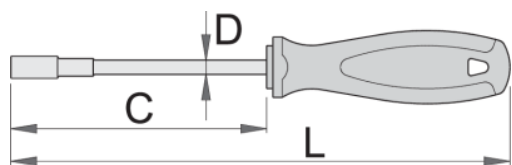

Capete chei tubulare cu maner TBI

629TBI

0

Profile

Caracteristicile produsului

- lama:otel crom vanadium molibden tratata integral
- lama cromata, varful brunat
- maner:forma ergonomica
- trimaterial
- gaura de agatare
- conform cu standardul DIN 3125

Barcode	mm	C	L	D	Icon
611746	5	125	235	5,2	92
612672	5.5	125	235	5,2	103
611747	6	125	235	5,2	103
611748	7	125	245	6,2	123
611749	8	125	245	6,2	140
611750	9	125	245	6,2	155
611751	10	125	245	8,2	157

		C	L	D		
611752	11	125	245	8,2	166	
611753	12	125	245	9,2	184	
611754	13	125	245	9,2	186	
612825	14	125	245	9	193	1
612826	15	125	245	9	185	1
612827	16	125	245	9	181	1