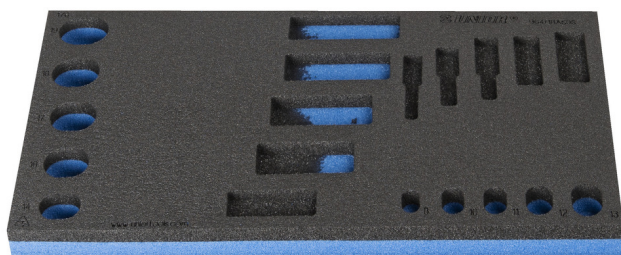

# Modul de plastic pentru chei pipa

v1964/18ASOS

## Caracteristicile produsului

- material: spuma polietilena de joasa densitate
- Tool tray dimension: 188 x 364 x 30 mm
- Compatible with drawers of Eurostyle, Eurovision, Europlus and Hercules (front drawers) line

621226

L

188

B

364

H

30

56