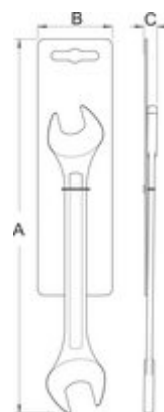

## Caracteristicile produsului

- material:crom molibden
- capul cheii este tratat in intregime
- acoperire cromare conform ISO 1456:2009

L1

L2

D1

D2

D3

T

		L1	L2	D1	D2	D3	T		
617051	4	102	25	7	7	4.3	7	18	1
617053	5.5	98	25	7	8,5	4.3	7	18	
617054	6	103	26	9	10	5,3	8	35	
617055	7	106	26	9	11,2	5,3	8	36	
617056	8	112	34	11	12,5	6.3	9	48	
617057	9	110	34	11	13,5	6.3	9	54	
617058	10	121	41	13	15.5	6.3	10	82	
617059	11	120	40	13	16,7	6.3	10	81	
617060	12	135	46	16	18,2	8.5	12	123	
617061	13	133	46	16	19,5	8.5	12	126	
617062	14	138	50	18	21	8.5	14	163	
617063	15	135	51	18	22,3	8.5	14	163	
617064	16	143	57	20	23,2	10.5	15	197	
617065	17	140	56	20	24,6	10.5	15	197	
617066	18	149	65	22	25,8	12.5	16	234	
617067	19	150	64	22	27	12.5	16	237	
617068	20	161	68	25	29	12.5	18	334	1
617069	21	158	67	25	30,3	12.5	18	332	
617070	22	159	71	25	31,4	12.5	20	353	
617071	23	167	76	27	32,5	14.5	20	391	1
617072	24	170	83	30	33,7	14.5	22	467	1
617073	27	175	87	30	37,2	14.5	25	797	1
617074	30	178	93	34	41,6	16.5	27	691	1
617075	32	190	98	34	44	16.5	27	745	