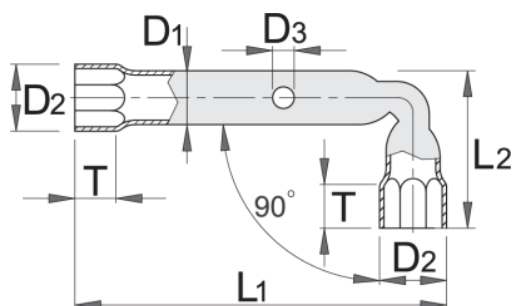

Utilizare:

- Aplicatii: in industrie si ateliere de reparatii pentru lucrul in locuri greu accesibile.Datorita formei locasului se asigura imbracarea etansa a elementelor de ansamblare cu filete lungi