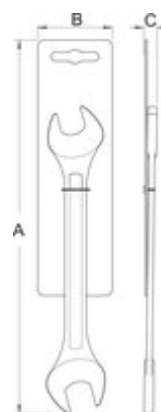

Chei hexagonale cu maner in T

193HX

0

Caracteristicile produsului

- material: tija-crom vanadium tratata complet
- maner-polipropilena
- lama cromata, varful brunat

Profile

		L1	C1	C2	L2	
623238	2	155	125	15	61	12
607161	2.5	155	125	15	61	13
607162	3	155	125	15	61	16
607163	3.5	155	125	15	61	20
607164	4	155	125	15	61	24
607165	4.5	188	150	20	88	57
607166	5	188	150	20	88	56
607167	6	188	150	20	88	74
607168	7	223	175	25	113	128
607169	8	223	175	25	113	155
607170	10	248	200	25	113	233

Ambalaj pentru retail

	MA	MB	MC	
623238	215	61	25	20
607161	215	61	25	21
607162	215	61	25	24
607163	215	61	25	30
607164	215	61	25	32
607165	255	88	25	63
607166	255	88	25	63
607167	255	88	25	82
607168	282	113	33	150
607169	282	113	33	167
607170	307	113	33	254

Ambalaj pentru transport

Barcode	Hand icon	TA	TB	TC	Weight icon
623238	4	91	230	62	140
607161	4	91	230	62	144
607162	4	91	230	62	156
607163	4	91	230	62	180
607164	4	91	230	62	188
607165	4	114	291	39	315
607166	4	104	277	68	315
607167	4	104	277	68	391
607168	4	144	304	78	720
607169	4	144	304	78	823
607170	4	119	404	65	1128