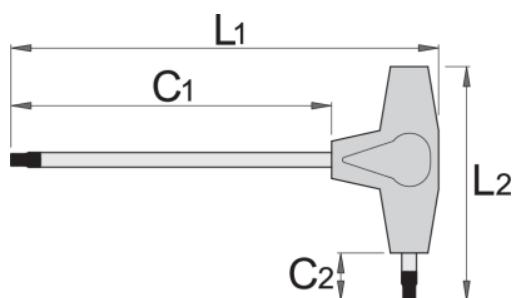

Chei hexagonale cu maner in T

193HX

0

Caracteristicile produsului

- material: tija-crom vanadium tratata complet
- maner-polipropilena
- lama cromata, varful brunat

Profile

		L1	C1	C2	L2	
623238	2	155	125	15	61	12
607161	2.5	155	125	15	61	13
607162	3	155	125	15	61	16
607163	3.5	155	125	15	61	20
607164	4	155	125	15	61	24
607165	4.5	188	150	20	88	57
607166	5	188	150	20	88	56
607167	6	188	150	20	88	74
607168	7	223	175	25	113	128
607169	8	223	175	25	113	155
607170	10	248	200	25	113	233

Ambalaj pentru retail

	MA	MB	MC	
623238	215	61	25	20
607161	215	61	25	21
607162	215	61	25	24
607163	215	61	25	30
607164	215	61	25	32
607165	255	88	25	63
607166	255	88	25	63
607167	255	88	25	82
607168	282	113	33	150
607169	282	113	33	167
607170	307	113	33	254

Ambalaj pentru transport

Barcode	Hand icon	TA	TB	TC	Weight icon
623238	4	91	230	62	140
607161	4	91	230	62	144
607162	4	91	230	62	156
607163	4	91	230	62	180
607164	4	91	230	62	188
607165	4	114	291	39	315
607166	4	104	277	68	315
607167	4	104	277	68	391
607168	4	144	304	78	720
607169	4	144	304	78	823
607170	4	119	404	65	1128