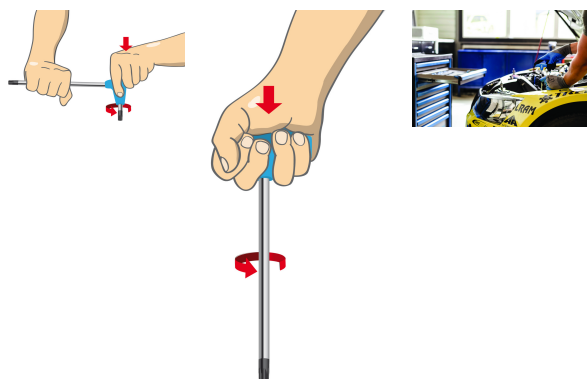

Chei hexagonale cu maner in T

193HX

0

Caracteristicile produsului

- material: tija-crom vanadium tratata complet
- maner-polipropilena
- lama cromata, varful brunat

Profile

		L1	C1	C2	L2	
623238	2	155	125	15	61	12
607161	2.5	155	125	15	61	13
607162	3	155	125	15	61	16
607163	3.5	155	125	15	61	20
607164	4	155	125	15	61	24
607165	4.5	188	150	20	88	57
607166	5	188	150	20	88	56
607167	6	188	150	20	88	74
607168	7	223	175	25	113	128
607169	8	223	175	25	113	155
607170	10	248	200	25	113	233