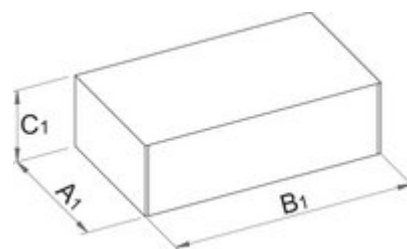

Chei hexagonale cu cap sferic si cu maner

193HXS

0

Caracteristicile produsului

- material:tija-crom vanadium tratata complet
- maner-polipropilena
- lama cromata, varful brunat

Profile

		L1	C1	C2	L2	
608276	2.5	155	125	15	61	13
608277	3	155	125	15	61	16

		L1	C1	C2	L2	
608278	4	155	125	15	61	25
608279	5	188	150	20	88	56
608280	6	188	150	20	88	72
608281	8	223	175	25	113	153
608282	10	248	200	25	113	234

Ambalaj pentru retail

	MA	MB	MC	
608276	215	61	25	23
608277	215	61	25	26
608278	215	61	25	35
608279	255	88	25	64
608280	255	88	25	80
608281	282	113	33	163
608282	307	113	33	242