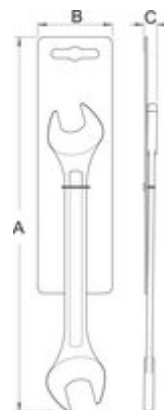

Chei hexagonale cu cap sferic si cu maner

193HXS

0

Caracteristicile produsului

- material:tija-crom vanadium tratata complet
- maner-polipropilena
- lama cromata, varful brunat

Profile

		L1	C1	C2	L2	
608276	2.5	155	125	15	61	13
608277	3	155	125	15	61	16

		L1	C1	C2	L2	
608278	4	155	125	15	61	25
608279	5	188	150	20	88	56
608280	6	188	150	20	88	72
608281	8	223	175	25	113	153
608282	10	248	200	25	113	234

Ambalaj pentru retail

	MA	MB	MC	
608276	215	61	25	23
608277	215	61	25	26
608278	215	61	25	35
608279	255	88	25	64
608280	255	88	25	80
608281	282	113	33	163
608282	307	113	33	242

Ambalaj pentru transport

		TA	TB	TC	
608276	4	91	230	62	152
608277	4	91	230	62	164
608278	4	91	230	62	200
608279	4	114	291	39	320
608280	4	114	291	39	385

		TA	TB	TC	
608281	4	144	304	78	771
608282	4	119	404	65	1080