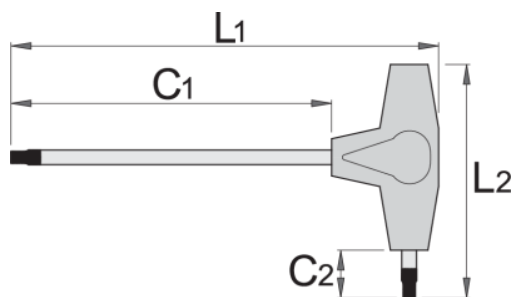

Chei hexagonale cu cap sferic si cu maner

193HXS

0

Caracteristicile produsului

- material:tija-crom vanadium tratata complet
- maner-polipropilena
- lama cromata, varful brunat

Profile

		L1	C1	C2	L2	
608276	2.5	155	125	15	61	13
608277	3	155	125	15	61	16

		L1	C1	C2	L2	
608278	4	155	125	15	61	25
608279	5	188	150	20	88	56
608280	6	188	150	20	88	72
608281	8	223	175	25	113	153
608282	10	248	200	25	113	234

Ambalaj pentru retail

	MA	MB	MC	
608276	215	61	25	23
608277	215	61	25	26
608278	215	61	25	35
608279	255	88	25	64
608280	255	88	25	80
608281	282	113	33	163
608282	307	113	33	242

Ambalaj pentru transport

		TA	TB	TC	
608276	4	91	230	62	152
608277	4	91	230	62	164
608278	4	91	230	62	200
608279	4	114	291	39	320
608280	4	114	291	39	385

		TA	TB	TC	
608281	4	144	304	78	771
608282	4	119	404	65	1080