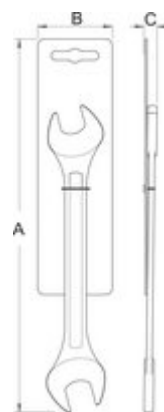

Chei cu maner in T cu profil TX

193TX

0

Caracteristicile produsului

- material:tija-crom vanadium tratata complet
- maner-polipropilena
- lama cromata, varful brunat

Profile

L1

C1

		L1	C1	C2	L2	
607173	TX 8	155	125	15	61	15
607174	TX 9	155	125	15	61	15
607175	TX 10	155	125	15	61	15
607176	TX 15	155	125	15	61	19
607177	TX 20	155	125	15	61	22
607178	TX 25	188	150	20	88	46
607179	TX 27	188	150	20	88	58
607180	TX 30	188	150	20	88	67
607181	TX 40	223	175	25	113	118
607182	TX 45	223	175	25	113	142