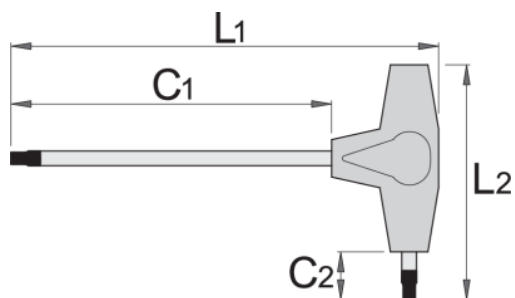

Chei cu maner in T cu profil TX

193TX

0

Caracteristicile produsului

- material:tija-crom vanadium tratata complet
- maner-polipropilena
- lama cromata, varful brunat

Profile

L1

C1

		L1	C1	C2	L2	
607173	TX 8	155	125	15	61	15
607174	TX 9	155	125	15	61	15
607175	TX 10	155	125	15	61	15
607176	TX 15	155	125	15	61	19
607177	TX 20	155	125	15	61	22
607178	TX 25	188	150	20	88	46
607179	TX 27	188	150	20	88	58
607180	TX 30	188	150	20	88	67
607181	TX 40	223	175	25	113	118
607182	TX 45	223	175	25	113	142

Ambalaj pentru transport

Barcode	Hand icon	TA	TB	TC	Weight icon
607171	4	91	230	62	152
607172	4	91	230	62	152
607173	4	91	230	62	152
607174	4	91	230	62	152
607175	4	91	230	62	152
607176	4	91	230	62	172
607177	4	91	230	62	180
607178	4	144	291	39	280
607179	4	114	291	39	330
607180	4	114	291	39	363
607181	4	144	304	78	625
607182	4	144	304	78	720