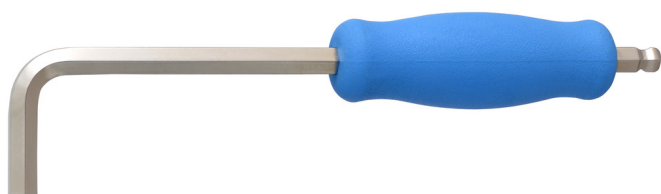

Cheie hexagonală cu cap sferic cu maner

1780/3G

Caracteristicile produsului

- material:tija-crom vanadium tratata complet
- maner-polipropilena
- lama cromata
- Manerul suplimentar de pe cheie permite o priza foarte buna
- Cu cheia, se poate obtine un cuplu de strangere mai mare fara sa se riste stricarea buloanelor

		L1	L2	
623145	5	165	33	71
623146	6	186	38	89
623147	8	208	44	138
623148	10	234	50	211

Ambalaj pentru retail

Barcode	MA	MB	MC	Icon
623145	220	55	32	80
623146	240	60	32	100
623147	260	65	32	145
623148	290	70	32	220