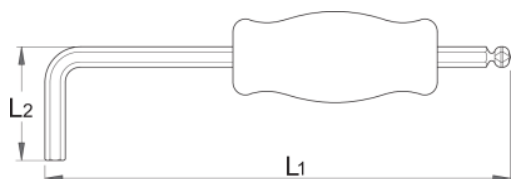

Cheie hexagonală cu cap sferic cu maner

1780/3G

Caracteristicile produsului

- material:tija-crom vanadium tratata complet
- maner-polipropilena
- lama cromata
- Manerul suplimentar de pe cheie permite o priza foarte buna
- Cu cheia, se poate obtine un cuplu de strangere mai mare fara sa se riste stricarea buloanelor

		L1	L2	
623145	5	165	33	71
623146	6	186	38	89
623147	8	208	44	138
623148	10	234	50	211

Ambalaj pentru retail

Barcode	MA	MB	MC	Icon
623145	220	55	32	80
623146	240	60	32	100
623147	260	65	32	145
623148	290	70	32	220

Ambalaj pentru transport

Barcode	Hand icon	TA	TB	TC	Icon
623145	4	124	250	54	400
623146	4	124	250	54	450
623147	4	134	268	53	650
623148	4	115	340	39	955