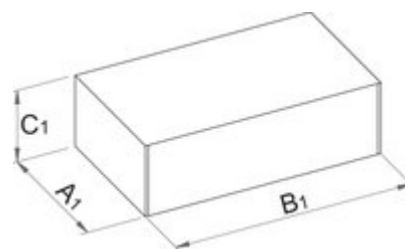

Cheie hexagonală cu cap sferic cu maner

1780/3G

Caracteristicile produsului

- material:tija-crom vanadium tratata complet
- maner-polipropilena
- lama cromata
- Manerul suplimentar de pe cheie permite o priza foarte buna
- Cu cheia, se poate obtine un cuplu de strangere mai mare fara sa se riste stricarea buloanelor

		L1	L2	
623145	5	165	33	71
623146	6	186	38	89
623147	8	208	44	138
623148	10	234	50	211

Ambalaj pentru retail

Barcode	MA	MB	MC	Icon
623145	220	55	32	80
623146	240	60	32	100
623147	260	65	32	145
623148	290	70	32	220

Ambalaj pentru transport

Barcode	Hand icon	TA	TB	TC	Icon
623145	4	124	250	54	400
623146	4	124	250	54	450
623147	4	134	268	53	650
623148	4	115	340	39	955