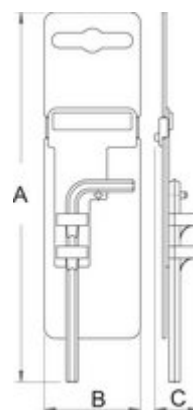

Chei locas hexagonal

220/3

Profile

Caracteristicile produsului

- material:crome vanadium
- tratate
- acoperire prin nichelare
- conform cu standardul ISO 2936 (doar pentru dimensiunile in mm)

Standarde

ISO 2936

|  |  | L1 | L2 |  |
|------------------------------------------------------------------------------------|-------------------------------------------------------------------------------------|------|------|---------------------------------------------------------------------------------------|
| 607823 | 1.5 | 46.5 | 15.5 | 2.8 |
| 607824 | 2 | 52 | 18 | 1.72 |
| 607825 | 2.5 | 58.5 | 20.5 | 3 |
| 601036 | 3 | 66 | 23 | 5 |

| | | | | |
|--------|-------|-----|----|------|
| 601037 | 4 | 74 | 29 | 9.85 |
| 601038 | 5 | 85 | 33 | 18 |
| 601040 | 6 | 96 | 38 | 35 |
| 601041 | 7 | 102 | 41 | 47 |
| 601042 | 8 | 108 | 44 | 65 |
| 601044 | 10 | 122 | 50 | 108 |
| 601045 | 12 | 137 | 57 | 163 |
| 601046 | 14 | 154 | 70 | 258 |
| 601047 | 17 | 177 | 80 | 433 |
| 601048 | 19 | 199 | 89 | 603 |
| 616967 | 3/64" | 41 | 13 | 5 |
| 616966 | 1/20" | 41 | 13 | 5 |
| 611905 | 1/16" | 47 | 16 | 5 |