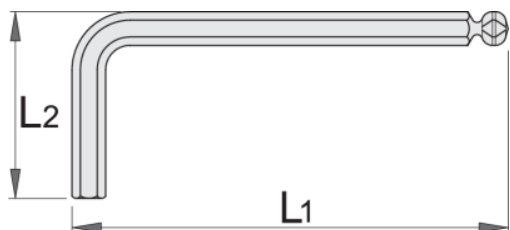

Chei locas hexagonal cu cap sferic, varianta lunga

220/3SL

0

Caracteristicile produsului

- material:crome vanadium
- tratate
- acoperire prin nichelare

Profile

		L1	L2	
608524	1.5	91.5	15.5	6
608525	2	102	18	7
608526	2.5	114.5	20.5	10
608527	3	129	23	14
608528	4	144	29	22

		L1	L2	
608529	5	165	33	35
608530	6	186	38	55
608531	8	208	44	105
608532	10	234	50	105

Ambalaj pentru retail

	MA	MB	MC	
608524	165	44	8,2	11
608525	180	44	8,2	12
608526	185	44	8,2	15
608527	200	44	8,2	19
608528	215	44	8,2	27
608529	230	44	20	40
608530	250	50	20	60
608531	270	55	20	110
608532	270	55	20	110

Ambalaj pentru transport

		TA	TB	TC	
608524	4	57	237	33	169
608525	4	57	237	33	173
608526	4	57	237	33	185
608527	4	57	237	33	201

		TA	TB	TC	
608528	4	57	237	33	233
608529	4	70	297	44	285
608530	4	70	297	44	365
608531	4	70	327	49	565
608532	4	70	327	49	565