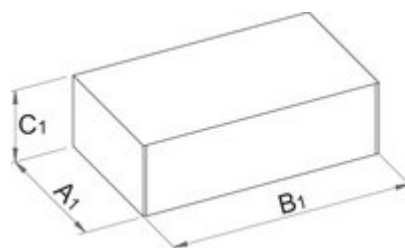

Chei locas hexagonal cu cap sferic, varianta lunga

220/3SL

0

Caracteristicile produsului

- material:crome vanadium
- tratate
- acoperire prin nichelare

Profile

		L1	L2	
608524	1.5	91.5	15.5	6
608525	2	102	18	7
608526	2.5	114.5	20.5	10
608527	3	129	23	14
608528	4	144	29	22

		L1	L2	
608529	5	165	33	35
608530	6	186	38	55
608531	8	208	44	105
608532	10	234	50	105

Ambalaj pentru retail

	MA	MB	MC	
608524	165	44	8,2	11
608525	180	44	8,2	12
608526	185	44	8,2	15
608527	200	44	8,2	19
608528	215	44	8,2	27
608529	230	44	20	40
608530	250	50	20	60
608531	270	55	20	110
608532	270	55	20	110