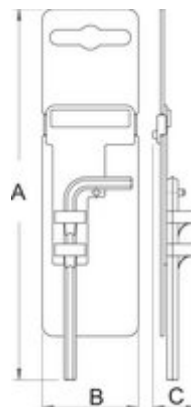

Chei locas hexagonal cu cap sferic, varianta lunga

220/3SL

0

Caracteristicile produsului

- material:crome vanadium
- tratate
- acoperire prin nichelare

Profile

		L1	L2	
608524	1.5	91.5	15.5	6
608525	2	102	18	7
608526	2.5	114.5	20.5	10
608527	3	129	23	14
608528	4	144	29	22

		L1	L2	
608529	5	165	33	35
608530	6	186	38	55
608531	8	208	44	105
608532	10	234	50	105

Ambalaj pentru retail

	MA	MB	MC	
608524	165	44	8,2	11
608525	180	44	8,2	12
608526	185	44	8,2	15
608527	200	44	8,2	19
608528	215	44	8,2	27
608529	230	44	20	40
608530	250	50	20	60
608531	270	55	20	110
608532	270	55	20	110

Ambalaj pentru transport

		TA	TB	TC	
608524	4	57	237	33	169
608525	4	57	237	33	173
608526	4	57	237	33	185
608527	4	57	237	33	201

		TA	TB	TC	
608528	4	57	237	33	233
608529	4	70	297	44	285
608530	4	70	297	44	365
608531	4	70	327	49	565
608532	4	70	327	49	565